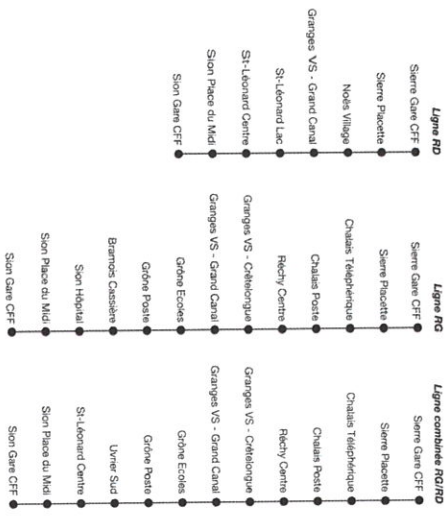

PLAN DES ARRÊTS DES BUS