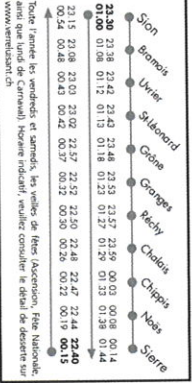

LIGNE 12.413 GRÔNE - LOYE - ERDESSON

Arrêt	0	1	2	3	4	5	6	7	8	9	10	11	12	13	14	15	16	17	18	19	20	21	22	23	24	25	26	27	28	29	30	31	32	33	34	35	36	37
Erdeson, bif	0	1	2	3	4	5	6	7	8	9	10	11	12	13	14	15	16	17	18	19	20	21	22	23	24	25	26	27	28	29	30	31	32	33	34	35	36	37
Erdeson, bif	0	1	2	3	4	5	6	7	8	9	10	11	12	13	14	15	16	17	18	19	20	21	22	23	24	25	26	27	28	29	30	31	32	33	34	35	36	37

† Dimanches et fêtes générales (1er et 2e janvier, lundi de Pâques, Ascension, lundi de Pentecôte, 25 et 26 décembre, 1er août, Cantonnés: Saint-Joseph, Toussaint, Fête Dieu)

Les horaires ne peuvent être garantis en cas de forte circulation ou de mauvaises conditions atmosphériques.

Service dimanche

Ordre des arrêts: Sierredens: gare, Ecoparc Daxel atlantico, Technopole, Châtals Centre administratif, Les Zires, Réchy, Grampaz, Granges VS sud, Av. de la Gare, La Millière, Grône: Croix-du-Pont, Pranaigron, Brannois: Camping Paradis, La Berne; St-Léonard: Le Pont; Uvrier: Centre commercial, La Liègne; Sion: gare